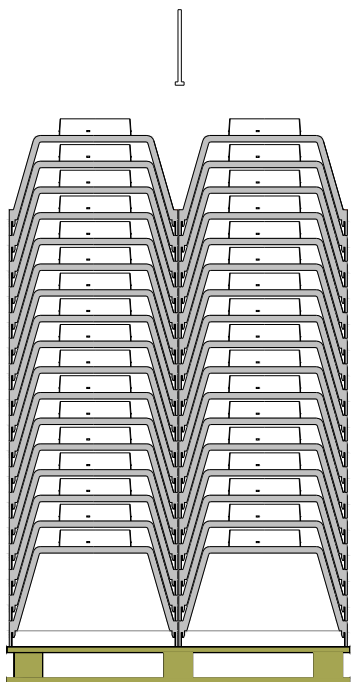

EuroPalet 1200 x 800 x h=2000

34 un. BOXTHERM

CLASSIFICACIÓ

BOXTHERM Plènum aïllat termoacústicament amb connexió circular lateral.

...-R Plènum amb regulador de cabal al coll de connexió.

MATERIAL

Plènum construït en poliestirè expandit (EPS) de color gris fosc i coll de connexió de polipropilè (flame retardant).

Aquest plènum compleix les normes de reacció al foc DIN 4102 Part 1 B1, i el coll la norma V0 (UL94).

Segons l'informe núm. 09/1118-3268 d'Applus+, el plènum **BOXTHERM** compleix la reglamentació en matèria de seguretat contra incendis (Document bàsic Seguretat contra incendis del CTE) quan la seva superfície no supera el 5% del sostre del recinte considerat.

Les operacions de neteja aconsellades són per aspiració amb contacte o aire a pressió.

SISTEMES DE FIXACIÓ

Fixació a difusor mitjançant cargol central i connexió a conducte circular flexible.

El plènum incorpora patilles per suspendre el conjunt del sostre.

TEXT DE PRESCRIPCIÓ

Subm. i col. de plènum piramidal apilable, aïllat termoacústicament amb connexió circular lateral, **BOXTHERM**, amb patilles per suspensió. Construït en poliestirè expandit. Marca **MADEL**.