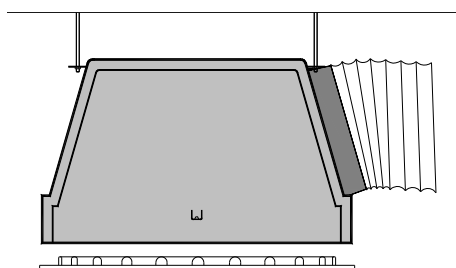

EuroPalet 1200 x 800 x h=2000

34 un. BOXTHERM

CLASSIFICACIÓ

BOXTHERM Plènum aïllat termoacústicament amb connexió circular lateral.

...-R Plènum amb regulador de cabal al coll de connexió.

MATERIAL

Plènum construït en poliestirè expandit (EPS) de color gris fosc i coll de connexió de polipropilè (flame retardant).

Aquest plènum compleix les normes de reacció al foc DIN 4102 Part 1 B1, i el coll la norma V0 (UL94).

Segons l'informe núm. 09/1118-3268 d'Applus+, el plènum **BOXTHERM** compleix la reglamentació en matèria de seguretat contra incendis (Document bàsic Seguretat contra incendis del CTE) quan la seva superfície no supera el 5% del sostre del recinte considerat.

Les operacions de neteja aconsellades són per aspiració amb contacte o aire a pressió.

SISTEMES DE FIXACIÓ

Fixació a difusor mitjançant cargol central i connexió a conducte circular flexible.

El plènum incorpora patilles per suspendre el conjunt del sostre.

TEXT DE PRESCRIPCIÓ

Subm. i col. de plènum piramidal apilable, aïllat termoacústicament amb connexió circular lateral, **BOXTHERM**, amb patilles per suspensió. Construït en poliestirè expandit. Marca **MADEL**.