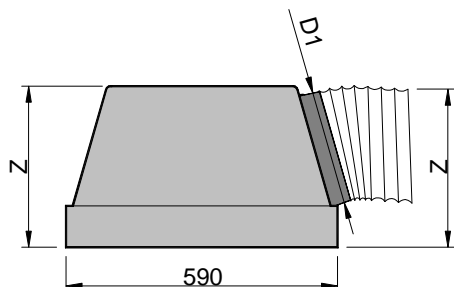

BOXTHERM...-R

	Z	D1
BOXTHERM 600-DIAM250	350	248
BOXTHERM 600-DIAM200	300	198